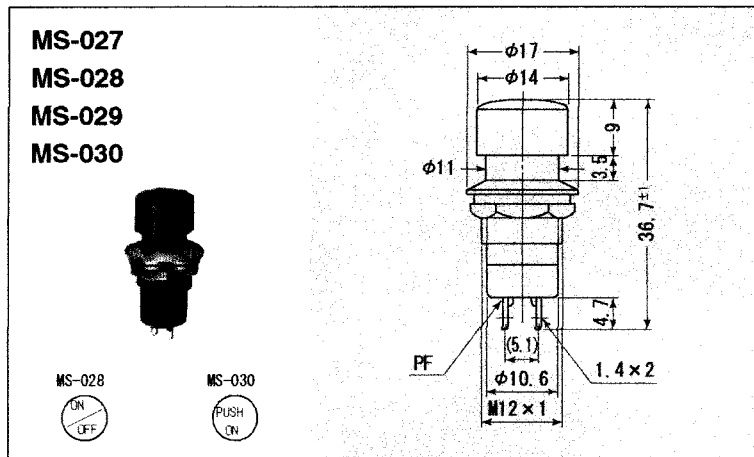

オルタネイト / Alternate ノンロック / Momentary

MS-028 文字入 with marku
MS-030 文字入 with marku

取付穴参考寸法
Mounting Hole $\phi 12.2$

	ボタンカラー	Cap Color	
R	赤	Red	○
K	黒	Black	○
M	クリーム	Cream	△
U	青	Blue	△

注記 (NOTE)
○ = 標準色 Standard Color
△ = 受注生産 Only for large quantity order

品番	回路	スイッチ特性	電流容量	絶縁抵抗	絶縁耐圧	接触抵抗
PARTS NO.	CIRCUIT	SWITCHING FUNCTION	RATING	INSULATION RESISTANCE	VOLTAGE BREAKDOWN	CONTACT RESISTANCE
MS-027	SPST (2P)	OFF-ON	3A. 250V. AC	DC. 500V 100M Ω 以上 (MIN)	AC. 1500V 1分間 (Minute)	20m Ω 以下 (MAX)
MS-028		OFF-(ON)				
MS-029						
MS-030						